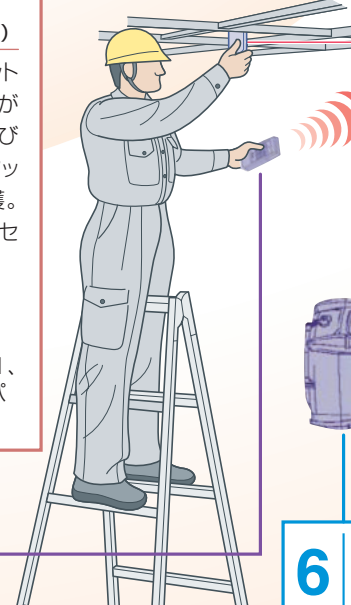

*1: この作動気温の範囲外では精度が落ちます。 *2: 電池寿命は使用環境により異なります。 ※仕様は予告なく変更される場合があります。

水平・鉛直レーザー RUGBY 55! 丈夫で使いやすい、そして

3 選べる受光精度
最少幅1.0mmから
2.0mm、3.0mm
まで3種類選べます。

インテリア キャリーケース(別売)

本体と壁付け用ブラケットも収納。周辺機器一式がきっちり納まり、持ち運びに便利です。衝撃吸収クッションにより機材を保護。壁付けブラケット収納でセットアップが迅速に。

- サイズ
525(W)×400(H)×230(D)mm
- 収納可能内容
RUGBY55本体、天井用ターゲット×2、ROD-EYE×1、横置・壁付け用ブラケット、リモコン、NiMHバッテリーパック&充電器

7 リモコンで回転速度の変更・スキャンモードのON/OFF・スキャン位置の選択などが行えます。

6

仕様	項目	RUGBY 55
	測定範囲	直径300m
	精度	±15" / 2.25mm / 30m
	自動補正範囲	±5°
	寸法(高さ)	158mm
	// (幅)	163mm
	奥行	166mm
	スキャンモード	10°、45°、90°、180°