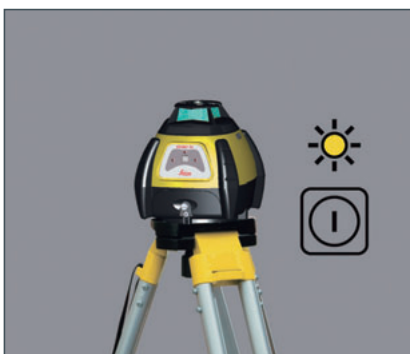

RUGBY50/55 自動整準レーザーレベル

お求めやすいベーシックモデル
自動整準、簡単設置、防水設計、頑丈なボディ。

- when it has to be **right**

Leica
Geosystems

レーザーで最速測定！ 簡単測定！

RUGBY ラグビーを選ぶ3つの理由

1

フルオート
自動整準により簡単設置
(±5°まで)。
一人での作業がより
スピーディーに。

2

H.I警告機能
三脚が動いたり、何かの
拍子にずれたりした場合
に作業の誤差発生を防
ぐために、自動的に回転
を停止し、H.I警告灯が点
滅して作業者に知らせる
機能です。常に起動と同
時に作動し、RUGBYの
整準後30秒で警告機能
が働きます。

RUGBY 50/55

シンプル、ワンボタンのRUGBY 50

点滅中はレーザー整準中、
点灯したら水平にレーザー照射。

ゆっくり点滅し始めたら電池消耗のサイン
新しい電池を用意してください。

点滅したら、レーザーを一度OFFして
再度設置し直してください。

三つ順に点灯したら
レーザーが
傾き過ぎています。

三つ同時に点灯したら
動作温度範囲外です。

ワンボタンのフルオート水平専用レーザー RUGBY 50!

丈夫で使いやすい、そして信頼の精度
H.I警告機能がついてさらに性能アップ

RUGBY 50 標準セット

- セット内容
RUGBY50×1、キャリング
ケース×1、アルカリ乾電池
×2、アルカリ乾電池用ホル
ダー×1が付属します。