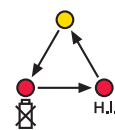

2

H.I警告機能
三脚が動いたり、何かの
拍子にずれたりした場合
に作業の誤差発生を防
ぐために、自動的に回転
を停止し、H.I警告灯が点
滅して作業者に知らせる
機能です。常に起動と同
時に作動し、RUGBYの
整準後30秒で警告機能
が働きます。

RUGBY 50/55

シンプル、ワンボタンのRUGBY 50

点滅中はレーザー整準中、
点灯したら水平にレーザー照射。

ゆっくり点滅し始めたら電池消耗のサイン
新しい電池を用意してください。

点滅したら、レーザーを一度OFFして
再度設置し直してください。

三つ順に点灯したら
レーザーが
傾き過ぎています。

三つ同時に点灯したら
動作温度範囲外です。

ワンボタンのフルオート水平専用レーザー RUGBY 50!

丈夫で使いやすい、そして信頼の精度
H.I警告機能がついてさらに性能アップ

RUGBY 50 標準セット

- セット内容
RUGBY50×1、キャリング
ケース×1、アルカリ乾電池
×2、アルカリ乾電池用ホル
ダー×1が付属します。