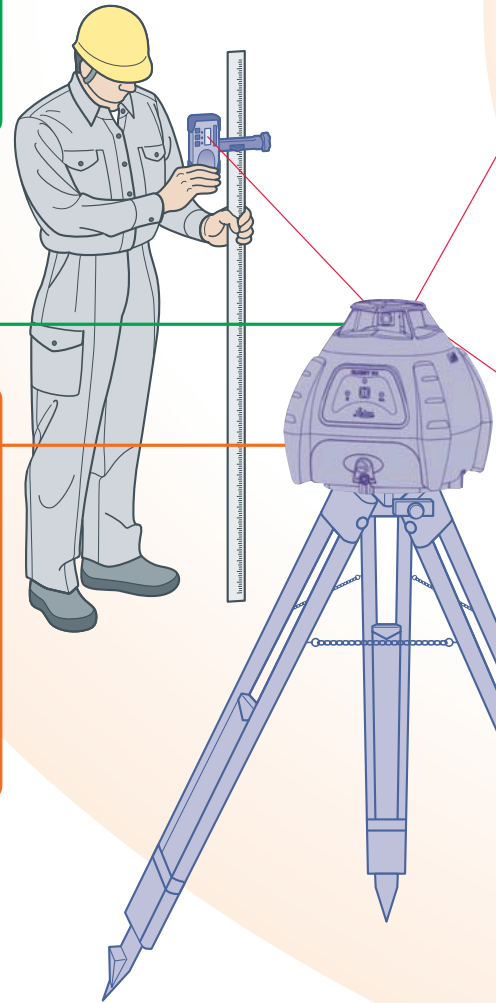

RUGBY50/55 自動整準レーザーレベル

お求めやすいベーシックモデル
自動整準、簡単設置、防水設計、頑丈なボディ。

- when it has to be **right**

Leica
Geosystems

レーザーで最速測定！ 簡単測定！

RUGBY ラグビーを選ぶ3つの理由

1

フルオート
自動整準により簡単設置
(±5°まで)。
一人での作業がより
スピーディーに。

2

H.I警告機能
三脚が動いたり、何かの
拍子にずれたりした場合
に作業の誤差発生を防
ぐために、自動的に回転
を停止し、H.I警告灯が点
滅して作業者に知らせる
機能です。常に起動と同
時に作動し、RUGBYの
整準後30秒で警告機能
が働きます。

RUGBY 50/55

シンプル、ワンボタンのRUGBY 50

点滅中はレーザー整準中、
点灯したら水平にレーザー照射。

ゆっくり点滅し始めたら電池消耗のサイン
新しい電池を用意してください。

点滅したら、レーザーを一度OFFして
再度設置し直してください。

三つ順に点灯したら
レーザーが
傾き過ぎています。

三つ同時に点灯したら
動作温度範囲外です。

ワンボタンのフルオート水平専用レーザー RUGBY 50!

丈夫で使いやすい、そして信頼の精度
H.I警告機能がついてさらに性能アップ

RUGBY 50 標準セット

- セット内容
RUGBY50×1、キャリング
ケース×1、アルカリ乾電池
×2、アルカリ乾電池用ホル
ダー×1が付属します。