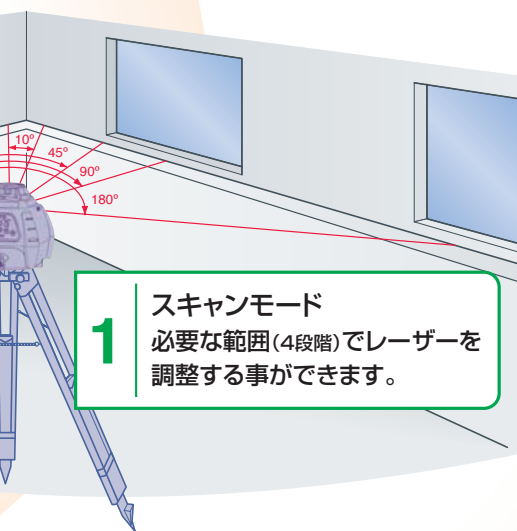

して信頼の精度。新機能がついてさらに性能アップ!

RUGBY 55 7つの新機能

1 スキャンモード
必要な範囲(4段階)でレーザーを調整することができます。