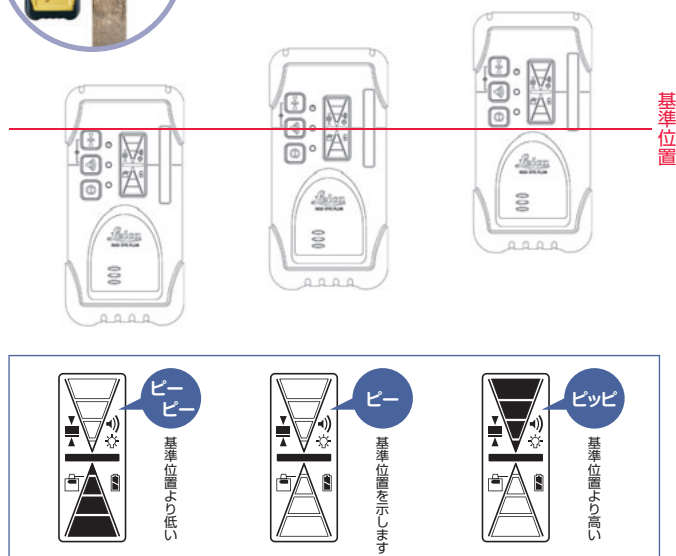

して信頼の精度。新機能がついてさらに性能アップ!

RUGBY 55 7つの新機能

1 スキャンモード
必要な範囲(4段階)でレーザーを調整することができます。

3点固定脚つきで、
床に直置もできます。

5 上方照射レーザーと地墨レーザーで直角出しも簡単
鉛直用レーザーを回転ないしはスキャンさせながら勾配設定ボタン()で基準軸に簡単に合わせることができます。
※ 上方照射レーザーと鉛直用レーザーは、常に直角に設定されています。

4 三脚にも直置き

2 大矩機能
スキャンモード
  + 
または
  + 
回転モードの0で回転方向のボタンを同時に押すとレーザーを90°ごと振ることができます。

3 地墨機能搭載
床墨上に本体を横置きにしてレーザー下方に放射し微調整。スピードを0にすると簡単に地墨点を定めることができます。

H.I 警告機能(RUGBY 55)

三脚が動いたり、何かの拍子にずれたりした場合に作業の誤差発生を防ぐために、自動的に回転を停止し、H.I警告灯が点滅して作業者に知らせる機能です。フルオート作動後30秒で警告機能が働きます。

RUGBY 55 標準セット

■ セット内容
RUGBY55×1、ROD-EYE×1、キャリングケース×1、リモコン×1、アルカリ乾電池×2、アルカリ乾電池用ホルダー×1が付属します。

Rod Eye Plus レーザー受光器

基準位置

Rody Eye Plusは、ハンディタイプのレーザー受光器です。水平に回転するレーザー光を受光し、正確なレベルを表示する機能を持っています。この受光器は、発光ダイオード・レーザー等の可視光線だけでなく、不可視光線も受光するよう設計されています。