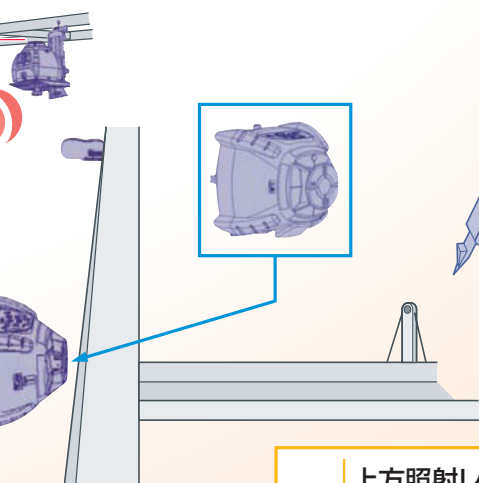

- サイズ
525(W)×400(H)×230(D)mm
- 収納可能内容
RUGBY55本体、天井用ターゲット×2、ROD-EYE×1、横置・壁付け用ブラケット、リモコン、NiMHバッテリーパック&充電器

7 リモコンで回転速度の変更・スキャンモードのON/OFF・スキャン位置の選択などが行えます。

6

仕様	項目	RUGBY 55
	測定範囲	直径300m
	精度	±15" / 2.25mm / 30m
	自動補正範囲	±5°
	寸法(高さ)	158mm
	// (幅)	163mm
	奥行	166mm
	スキャンモード	10°、45°、90°、180°

して信頼の精度。新機能がついてさらに性能アップ!

RUGBY 55 7つの新機能

1 スキャンモード
必要な範囲(4段階)でレーザーを調整することができます。

3点固定脚つきで、
床に直置もできます。

5 上方照射レーザーと地墨レーザーで直角出しも簡単
鉛直用レーザーを回転ないしはスキャンさせながら勾配設定ボタン()で基準軸に簡単に合わせることができます。
※ 上方照射レーザーと鉛直用レーザーは、常に直角に設定されています。

4 三脚にも直置き

2 大矩機能
スキャンモード
  + 
または
  + 
回転モードの0で回転方向のボタンを同時に押すとレーザーを90°ごと振ることができます。

3 地墨機能搭載
床墨上に本体を横置きにしてレーザー下方に放射し微調整。スピードを0にすると簡単に地墨点を定めることができます。

H.I 警告機能(RUGBY 55)

三脚が動いたり、何かの拍子にずれたりした場合に作業の誤差発生を防ぐために、自動的に回転を停止し、H.I警告灯が点滅して作業者に知らせる機能です。フルオート作動後30秒で警告機能が働きます。