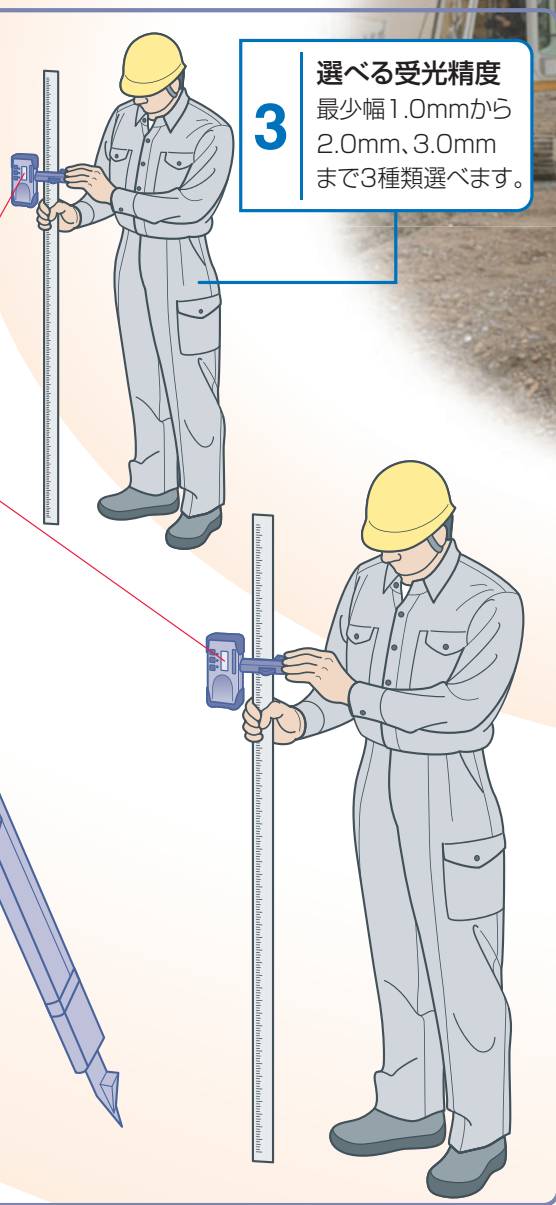

点滅したら、レーザーを一度OFFして
再度設置し直してください。

三つ順に点灯したら
レーザーが
傾き過ぎています。

三つ同時に点灯したら
動作温度範囲外です。

ワンボタンのフルオート水平専用レーザー RUGBY 50!

丈夫で使いやすい、そして信頼の精度
H.I警告機能がついてさらに性能アップ

RUGBY 50 標準セット

- セット内容
RUGBY50×1、キャリング
ケース×1、アルカリ乾電池
×2、アルカリ乾電池用ホル
ダー×1が付属します。