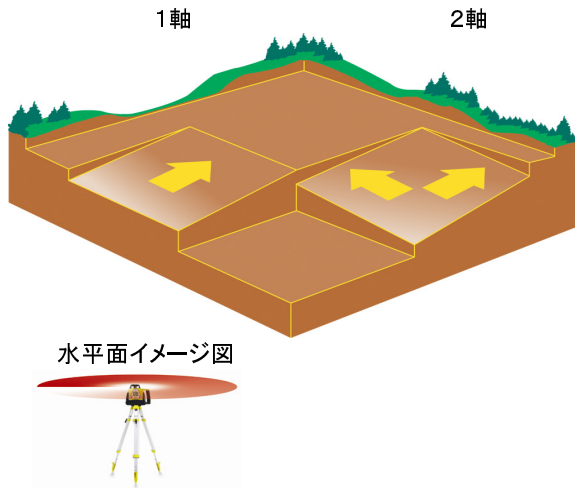

新製品ニュース

Leica Rugby 280 DG

Reliable, tough and accurate

信頼性と頑丈さに高精度な性能を持ち合わせて好評のライカ・ラグビーシリーズ。ロングレンジ、2軸勾配設定機能付きで、しかも鉛直も出来るオールラウンダー、ラグビー280DGが新登場！

- when it has to be **right**

Leica
Geosystems

ライカ・ラグビー280DGの特長:

- ロングレンジ、使用範囲 直径 700m
- 水平、鉛直両用
- 2軸勾配設定機能付き 設定範囲 -15~+15%
- 見やすい表示画面付
- 上下のボタンでかんたんに数値エントリー
- 自動整準範囲 ±5°
- わかりやすい設定メニュー(★印ボタンで切替)

勾配設定範囲: -15 ~ +15%

ラグビー280DG 横置きでの使用例:

- U字溝や型枠の通り芯出し
- さらに柱や仕切の倒れチェックも可能

その他の特長

- 完全防水 JIS7 級
- レーザー光 635nm 可視光
- レーザー光を照射するエリアを選べるビームマスク機能

専用キャリングケース

オプションにて、数値表示付のレーザー受光器「ロッドアイデジタル」利用可能

Leica Rugby 280 DG Laser class 2, 3R
in accordance with IEC 60825-1 resp. EN 60825-1

主な仕様 ラグビー280DG	
使用範囲	直径700 m
水平精度	10" (1.5 mm/ 30 mにて)
自動補正範囲	± 5°
勾配設定範囲	-15~+15% 2軸
勾配設定最小単位	0.001%
勾配設定精度	20" (3mm/30mにて)
回転スピード	5,10,15,20rps
スキャンモード	照射範囲の設定 10° 45° 90°
レーザー光	クラス3R 635 nm 可視光 (赤)
使用電源 および 可動時間	連続70時間 アルカリ電池単1形x4本(標準) 連続40時間 充電式ニッケル水素電池(オプション)
使用温度範囲	-20℃ ~ +50℃
防塵・防水性	防浸型 IP67 (JIS7級)
寸法	197 x 248 x 175mm
重量	2.95kg
構成および保証	
本体およびキャリングケース	アルカリ乾電池単1形4本、受光器ロッドアイプラス1台 鉛直用L字ブラケット付
保証期間	2年間